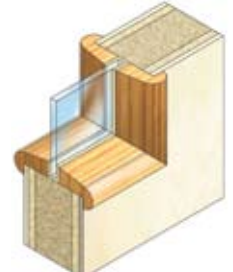

Les portes bois stratifiées offrent de nombreuses possibilités d'implantation et de finition.

Hauteur standard,
imposte pleine ou vitrée

Toute hauteur, simple
ou double vantail

Avec imposte filante, simple
ou double vantail

Équipements

Oculus

Châssis aluminium pour double vitrage

Châssis aluminium pour simple vitrage

Double vitrage collé affleurant

Parclose bois rouge

- **Dimensions :** - 400 x 1400 mm - 400 x 400 mm - circulaire 300 ou 400 mm

Accessoires de portes

• Les serrures

Pêne dormant 1/2 tour pour cylindre européen

Serrure bec de cane à condamnation (fermeture par carré)

Serrure bec de cane

• Les béquilles

INOX
Bezault - gamme Linox

En stock :