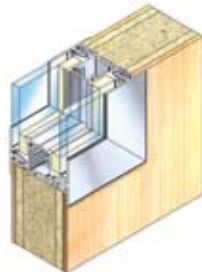

Les portes bois stratifiées offrent de nombreuses possibilités d'implantation et de finition.

Hauteur standard,
imposte pleine ou vitrée

Toute hauteur, simple
ou double vantail

Avec imposte filante, simple
ou double vantail

Dimensions

- Hauteur :
 - porte standard : 2040 mm
 - porte avec imposte filante : porte 2040 mm + imposte jusqu'à 930 mm
 - porte toute hauteur : jusqu'à 2750 mm
- Largeur :
 - simple vantail : jusqu'à 930 mm
 - double vantail : jusqu'à 1260 mm

Finitions

- Stratifié HPL 0,8 mm
- 30 décors :
 - 15 unis
 - 15 tons bois
 dont 8 disponibles en gamme Express
- Chants bruts ou vernis

Tous ces formats sont disponibles en gamme Express dans les mêmes délais que l'ossature et les parements de cloisons.

Équipements

Oculus

Châssis aluminium pour double vitrage

Châssis aluminium pour simple vitrage

Double vitrage collé affleurant

Parclose bois rouge

- **Dimensions :** - 400 x 1400 mm - 400 x 400 mm - circulaire 300 ou 400 mm