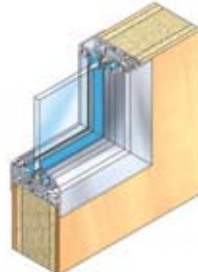

Les portes bois stratifiées offrent de nombreuses possibilités d'implantation et de finition.

Hauteur standard,
imposte pleine ou vitrée

Toute hauteur, simple
ou double vantail

Avec imposte filante, simple
ou double vantail

Dimensions

- Hauteur :
 - porte standard : 2040 mm
 - porte avec imposte filante : porte 2040 mm + imposte jusqu'à 930 mm
 - porte toute hauteur : jusqu'à 2750 mm
- Largeur :
 - simple vantail : jusqu'à 930 mm
 - double vantail : jusqu'à 1260 mm

Finitions

- Stratifié HPL 0,8 mm
- 30 décors :
 - 15 unis
 - 15 tons bois
 dont 8 disponibles en gamme Express
- Chants bruts ou vernis

Tous ces formats sont disponibles en gamme Express dans les mêmes délais que l'ossature et les parements de cloisons.

Équipements

Oculus

Châssis aluminium pour double vitrage

Châssis aluminium pour simple vitrage

Double vitrage collé affleurant

Parclose bois rouge

- **Dimensions :** - 400 x 1400 mm - 400 x 400 mm - circulaire 300 ou 400 mm